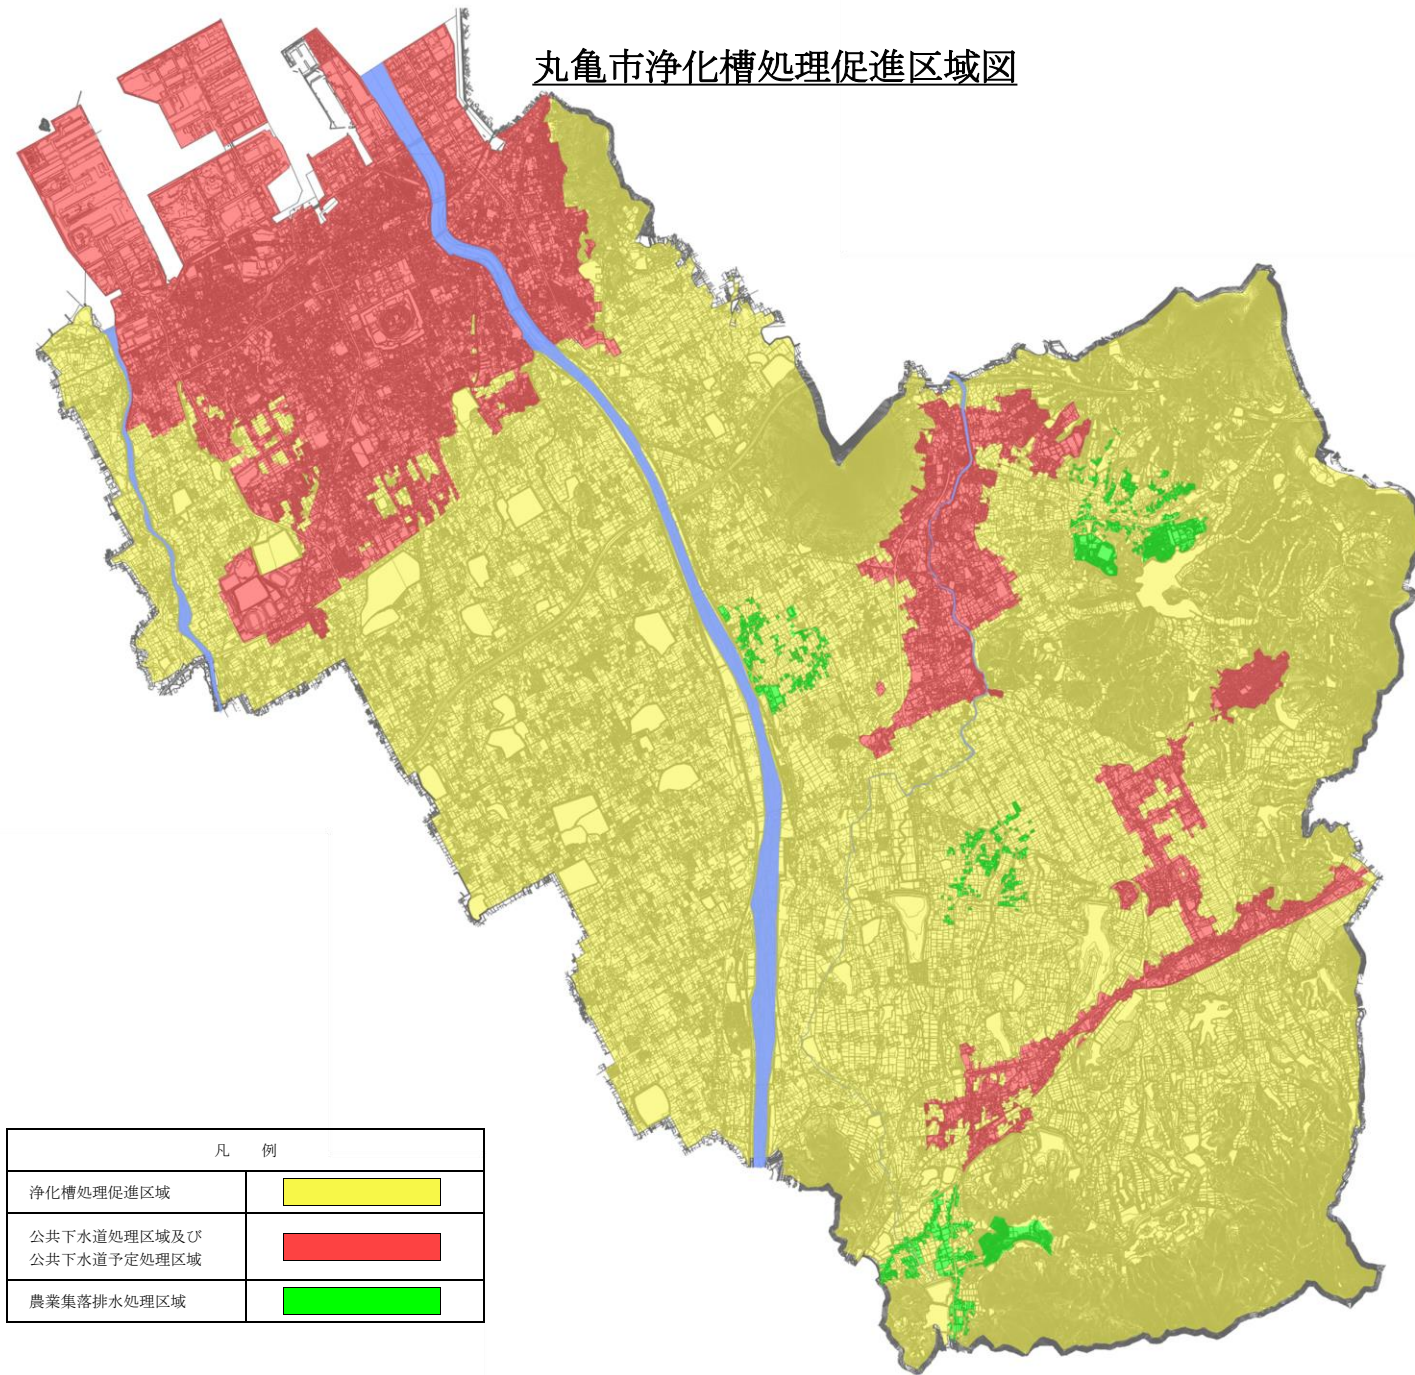

# 丸亀市浄化槽処理促進区域図

凡 例	
浄化槽処理促進区域	
公共下水道処理区域及び 公共下水道予定処理区域	
農業集落排水処理区域	