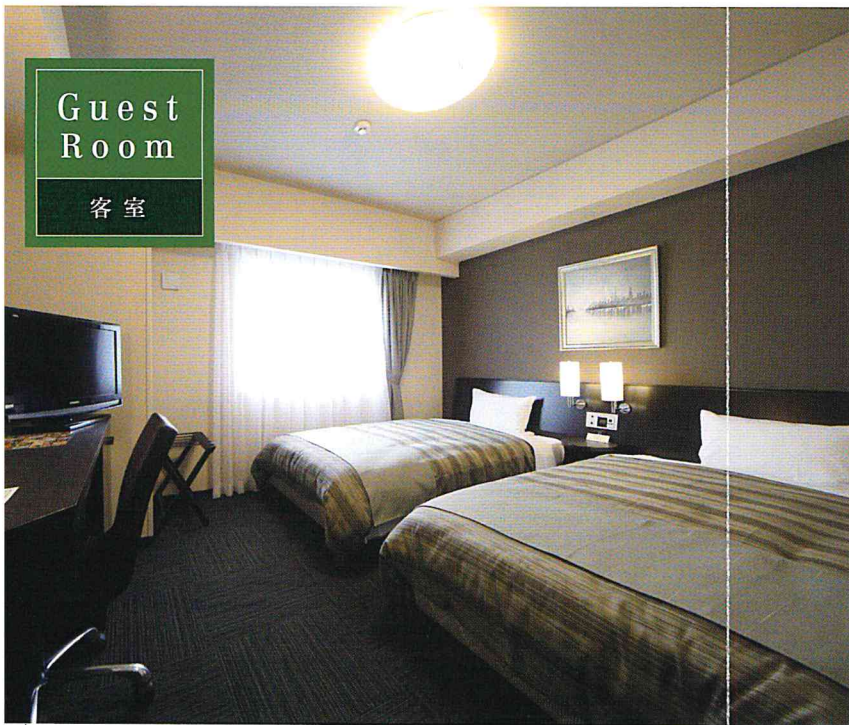

ラジウム人工温泉「旅人の湯」の広々とした大浴場が一日の疲れを癒します

Facility

大浴場

利用時間 15:00~2:00 / 5:00~10:00

ビジネスや観光で疲れた体は、ラジウム人工温泉の大浴場でゆったりと癒していただくことができます。広々としたお風呂で手足を伸ばし、思う存分お過ごしください。

心地良い安らぎと
便利で快適なひとときを
お届けするゲストルーム

お客様のビジネスサポーターとして、安らぎと活力を備えていただくための空間づくりにこだわりました。また、ワンランク上の快適さを追求したコンフォートルームもご用意しています。