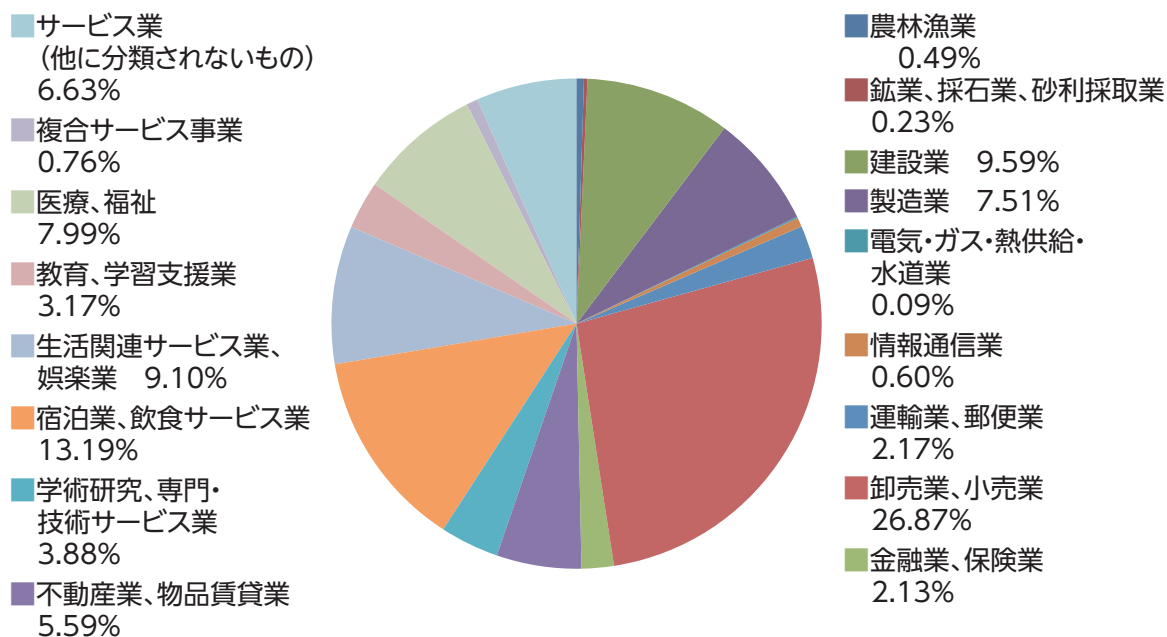

丸亀市の概要

本市は、面積111.79km、人口では高松市に続く香川県第二の約11万人を有する都市です。平成17年に旧丸亀市、旧飯山町、旧綾歌町が合併し現在の姿となりました。

本市は、金比羅詣での玄関口として多くの人や物資の往来がありました。このような中で、物資の集積地として、また、広域の商圈を持つ商業都市として発展しました。

本市の象徴する商品は、うちわです。安土桃山時代以前より竹うちわの生産が始まったとされ、最盛期には市人口の5%以上がうちわの生産に関わったと言われています。現在も年間約1億本を生産し、全国シェアの約9割を占め、「丸亀うちわ」として全国的に知られています。

丸亀市の産業

平成28年の本市産業構造をみると、第一次産業（農水産業）が21事業所、第二次産業（製造業等）が750事業所、第三次産業（商業・サービス業）が3,557事業所となっています。第三次産業のウエイトの高さは全国的な傾向と変わりなく、経済のサービス化が進展しています。

また、業種別にみると、卸売・小売業の占める割合が26.87%ともっとも多く、つづいて宿泊・飲食サービス業が13.19%、建設業が9.59%、生活関連サービス・娯楽業が9.10%、医療、福祉が7.99%となっています。

業種別事業所数割合（総数4,328社）

平成28年経済センサス活動調査より