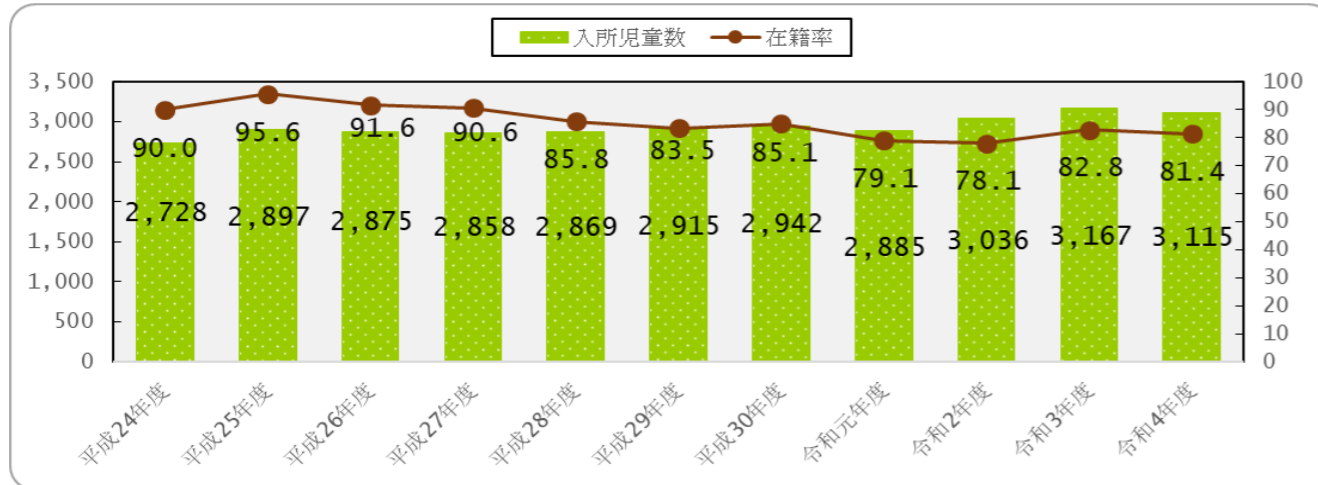

■小規模保育施設一覧

小規模保育施設名		認可(利用)定員(人)	入所児童数(人)	年齢別内訳(人)		
				0歳	1歳	2歳
私立	桃山保育所	19	20	5	8	7
	ニチイキッズ飯山保育園	19	16	3	6	7
合計		38	36	8	14	14

資料：令和4年4月1日

(4) 保育所(園)等の状況

令和4年4月1日現在、公立14か所(うち2か所は休所中)、私立8か所、合計22か所の保育園と、公立6か所、私立6か所、合計12か所の認定こども園があります。

入所児童数は、平成26年度以降、概ね横ばいでしたが、無償化の影響で令和2年度に増加し、その後横ばいとなっています。

■保育所(園)等入所児童数・在籍率の推移

資料：各年4月1日

注記：在籍率=入所児童数÷認可定員(認定こども園については2・3号の利用定員を使用)

■公立・私立保育所(園)等の状況

資料：各年4月1日

注記：公立こども園(2、3号認定)は公立保育所に、幼保連携型認定こども園誠心こども園、はらだこども園、ドルカスこども園、丸亀ひまわりこども園、認定こども園ABC Play School、彩芽こども園(2、3号認定)は私立保育園に含む