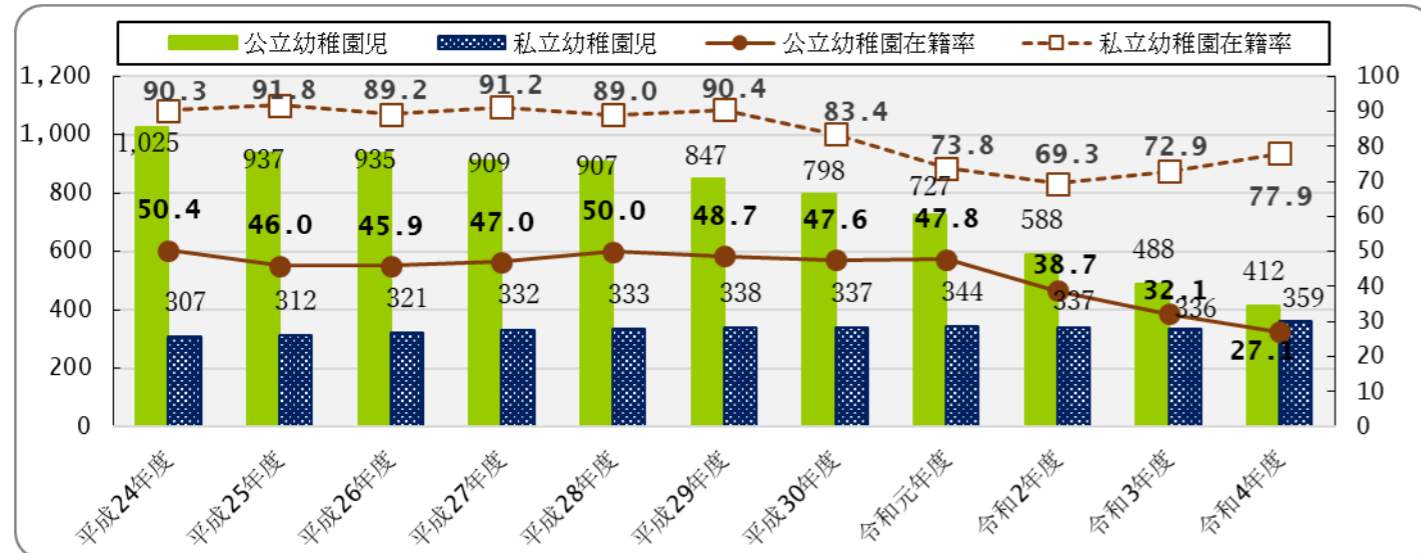

■公立・私立幼稚園等の状況

資料：学校基本調査(各年5月1日)、認定こども園のみ4月1日
注記：飯野、あやうた、垂水、飯山、城北、郡家こども園(1号認定)は公立幼稚園に、幼保連携型認定こども園誠心こども園、はらだこども園、ドルカスこども園、丸亀ひまわりこども園、認定こども園ABC Play School、彩芽こども園(1号認定)は私立幼稚園に含む

■幼稚園等一覧

幼稚園名	認可定員(人)	利用定員(人)	在籍児童数(人)	年齢別内訳(人)		
				3歳	4歳	5歳
西幼稚園	180	115	29	8	11	10
城坤幼稚園	190	150	64	14	21	29
城東幼稚園	270	180	44	11	16	17
城辰幼稚園	180	180	37	12	7	18
本島幼稚園	65	65	0	0	0	0
公立計	885	690	174	45	55	74
認定こども園						
飯野こども園	(45)	45	18	6	10	2
垂水こども園	(60)	60	16	7	5	4
あやうたこども園	(105)	105	34	11	10	13
飯山こども園	(190)	190	83	23	30	30
城北こども園	(44)	44	11	3	5	3
郡家こども園	(190)	190	76	24	28	24
認定こども園計	634	634	238	74	88	76
丸亀聖母幼稚園	105	105	83	26 (うち満3歳児1)	26	31
丸亀城南虎岳幼稚園	240		229	80 (うち満3歳児4)	74	75
私立計	345	105	312	106	100	106
認定こども園						
誠心こども園	(35)	35	3	2	0	1
はらだこども園	(4)	4	2	1	1	0
ドルカスこども園	(12)	12	6	3	1	2
丸亀ひまわりこども園	(15)	15	3	1	1	1
彩芽こども園	(15)	15	13	4	4	5
認定こども園ABC Play School	(35)	35	20	7	7	6
認定こども園計	116	116	47	18	14	15
合計	1,980	1,545	771	243	257	271

資料：学校基本調査(令和4年5月1日)、認定こども園のみ令和4年4月1日
注記：利用定員=子ども・子育て支援法第27条第1項で規定する施設型給付費の支給に係る施設として確認する教育・保育施設で、その施設の利用実績等により設定する定員、認定こども園における認可定員については1号の利用定員を記載

(2) 認可外保育施設の状況

認可外保育施設とは、乳幼児の保育を目的とする施設で、市や県の認可を受けていない施設を総称したもので、その中には、事業所内や病院内で従業員・職員の子どものみを預かる施設や、一時預かりのみの小規模な施設などがあります。令和4年5月1日現在、5か所の認可外保育施設があり、入所児童数は74人です。

■認可外保育施設の概要

名称	所在地	入所児童数
幸せ保育園	郡家町辻 214-7	0人
英語保育園 Prince & Princess	柞原町 620-4	45人
ABC Play School	郡家町 647-3	14人
どんぐり保育園	飯野町東二 339-1	5人
かめっこ保育所(事業所内)	城東町 3-2-8	10人

資料：香川県(令和4年5月1日)