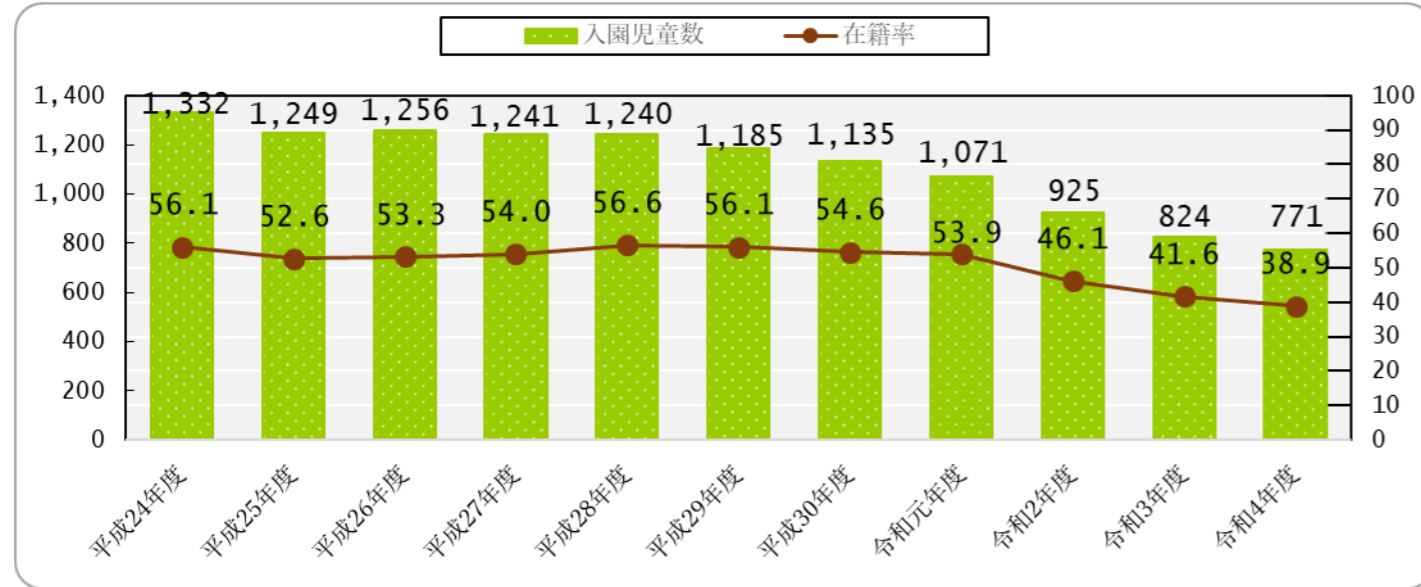

令和4年度の幼稚園・保育所(園)等の状況

(1) 幼稚園等の状況

令和4年5月1日現在、公立5か所、私立2か所、合計7か所の幼稚園と、公立6か所、私立6か所、合計12か所の認定こども園があります。

入園児童数は、平成25年度以降概ね横ばいで推移していましたが、平成29年度以降は減少傾向にあります。

■幼稚園等入園児童数・在籍率の推移

資料：学校基本調査(各年5月1日)、認定こども園のみ4月1日
注記：在籍率=入園児童数÷認定定員(認定こども園については1号の利用定員を使用)