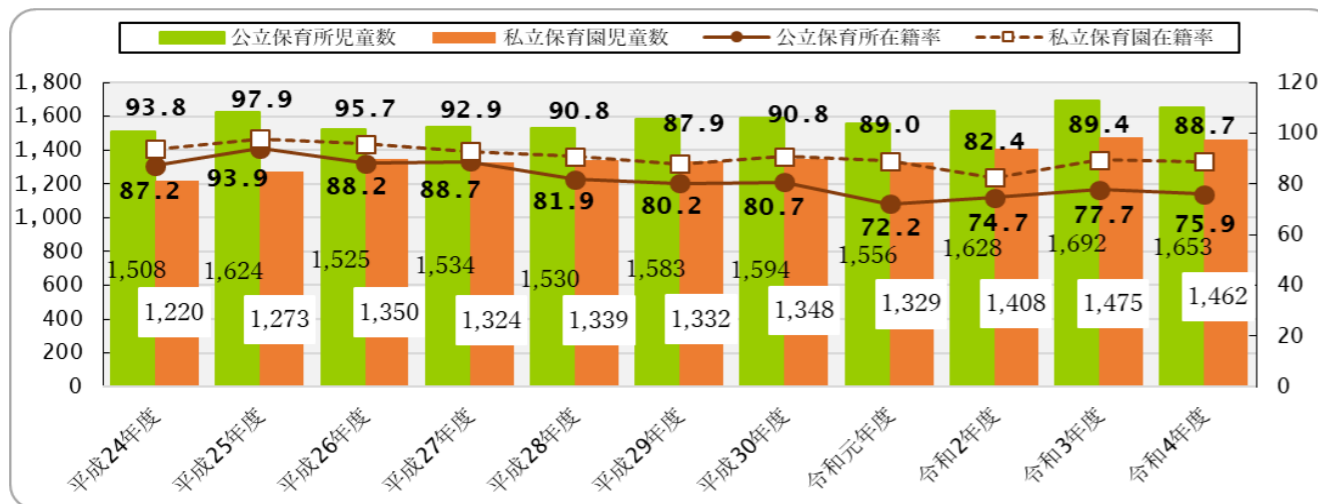

■小規模保育施設一覧

小規模保育施設名		認可(利用)定員(人)	入所児童数(人)	年齢別内訳(人)		
				0歳	1歳	2歳
私立	桃山保育所	19	20	5	8	7
	ニチイキッズ飯山保育園	19	16	3	6	7
合計		38	36	8	14	14

資料：令和4年4月1日

(4) 保育所(園)等の状況

令和4年4月1日現在、公立14か所(うち2か所は休所中)、私立8か所、合計22か所の保育園と、公立6か所、私立6か所、合計12か所の認定こども園があります。

入所児童数は、平成26年度以降、概ね横ばいでしたが、無償化の影響で令和2年度に増加し、その後横ばいとなっています。

■保育所(園)等入所児童数・在籍率の推移

資料：各年4月1日

注記：在籍率=入所児童数÷認可定員(認定こども園については2・3号の利用定員を使用)

■公立・私立保育所(園)等の状況

資料：各年4月1日

注記：公立こども園(2、3号認定)は公立保育所に、幼保連携型認定こども園誠心こども園、はらだこども園、ドルカスこども園、丸亀ひまわりこども園、認定こども園ABC Play School、彩芽こども園(2、3号認定)は私立保育園に含む